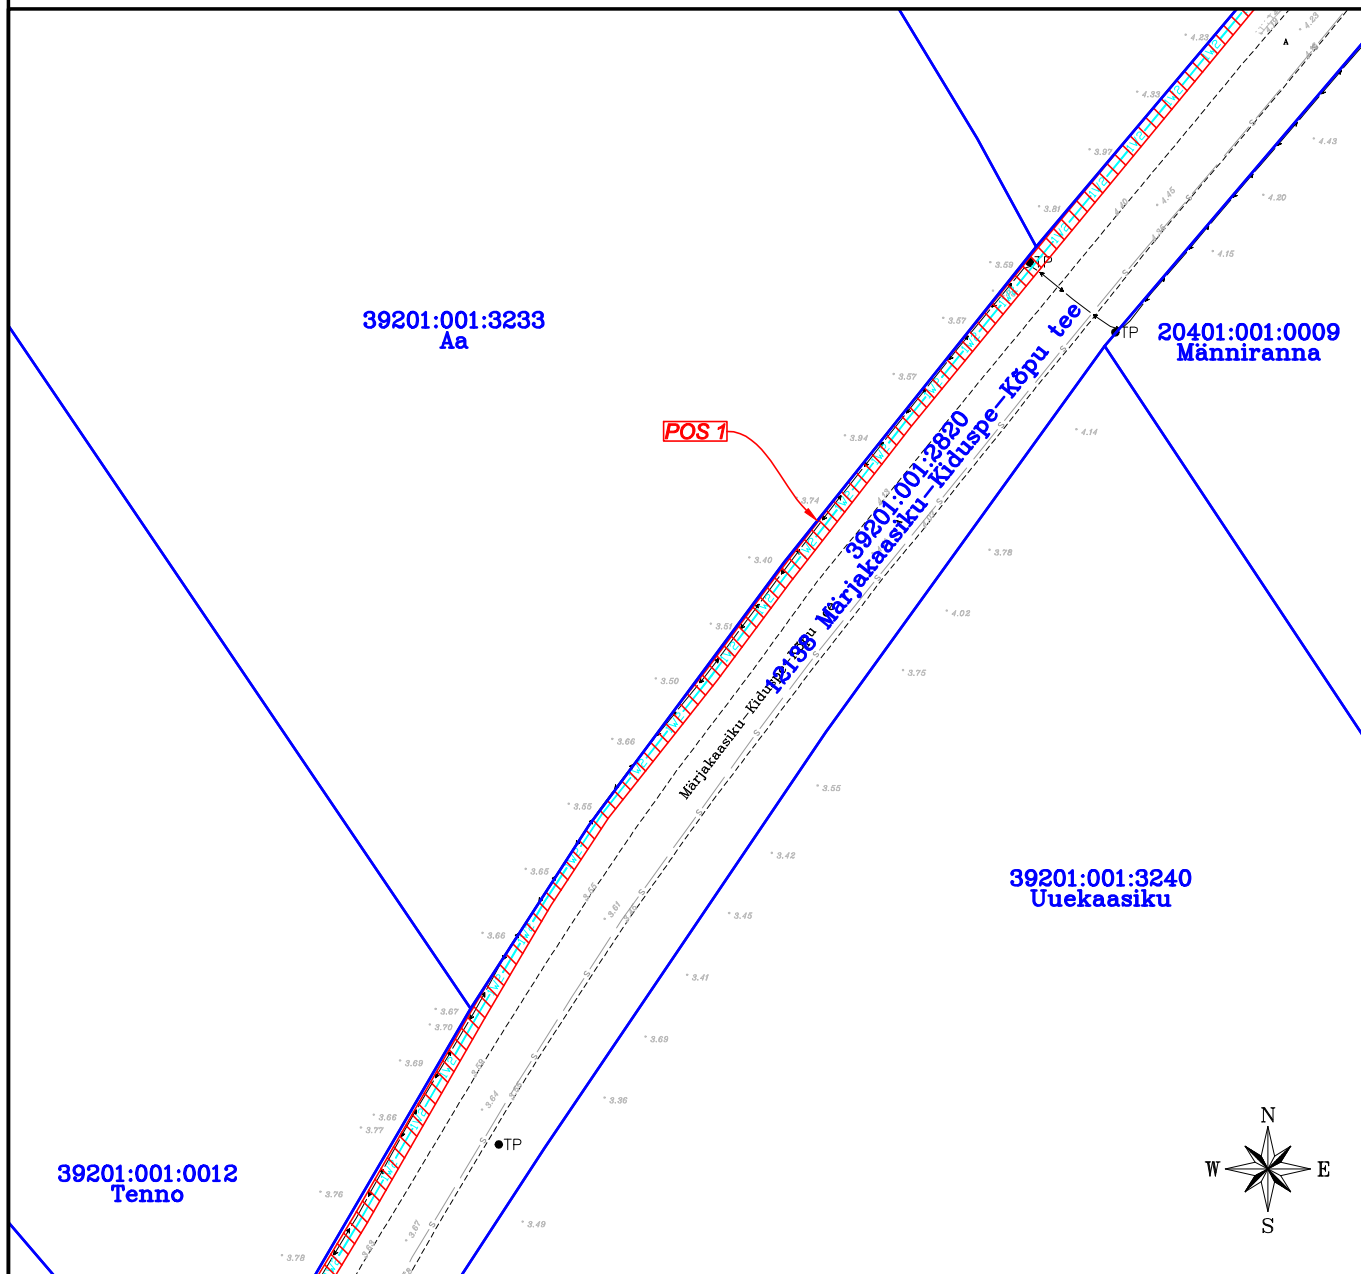

ISIKLIKU KASUTUSÕIGUSE SEADMISE PLAAN NR 7

IKÕ ala Pos nr (plaanil)	Kinnistu registriosa nr	Katastriüksuse tunnus, nimi ja sihtotstarve	IKÕ ala pindala m ²
Pos 1	9945850	39201:001:2820; 12138 Märjakaasiku-Kiduspe-Kõpu tee; transpordimaa	4 248

- IKÕ seadmise ala
- Katastriüksuse piirid
- Projekteeritud tehnovõrk - elektri maakaabelliin (pikkus 2 423 m)

<i>Projekti nimetus / asukoht</i> Lauka-Kõpu 10 kV liini (Kiduspe haruliin) rekonstrueerimine II OSA Kiduspe küla, Hiiumaa vald, Hiiumaa maakond			<i>Töö nr</i> IP6545-K2
<i>Koostaja</i> Draftit OÜ	<i>Möötkava</i> 1:1000	<i>Leht / formaat</i> A4	<i>Kuupäev</i> 28.01.2025